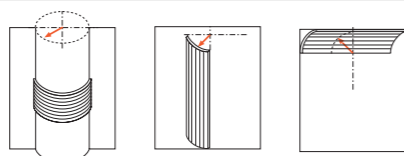

precio € /metro IVA excl.	precio € /pza. IVA excl.	EAN CODE /pza.
Duropolymor® F = Orac Flex						
WX204 WX204-2600 RIPPLE	 	200 x 25 x 1,6 260 x 25 x 1,6	9 6	20,26 20,24	40,50 52,64	5414433026110 5414433026134
WX205 WX205-2600 WX205F NUEVO TRACK	 	200 x 25 x 1,3 260 x 25 x 1,3 200 x 25 x 1,3	10 7 9	20,26 20,24 50,62	40,50 52,64 101,24	5414433026059 5414433026073 5414433029227
WX210 WX210-2600 WX210F REED NUEVO		200 x 25 x 1,2 260 x 25 x 1,2 200 x 25 x 1,2	10 7 9	20,26 20,24 50,62	40,50 52,64 101,24	5414433028145 5414433028305 5414433029203
WX211 WX211-2600 WX211F FLUTE NUEVO		200 x 25 x 1,7 260 x 25 x 1,7 200 x 25 x 1,7	8 6 7	20,26 20,24 50,62	40,50 52,64 101,24	5414433028183 5414433028329 5414433029180

Perfiles de acabado

Duropolymor® | F = Orac Flex

CX190 CX190F U-PROFILE		200 x 2 x 3 200 x 2 x 3	20 50	7,44 29,76	14,88 59,50	5414433018313 5414433018351
SX194 SX194F SQUARE		200 x 2 x 1 200 x 2 x 1	60 56	3,00 11,96	5,98 23,93	5414433023522 5414433023560
PX169		200 x 5,5 x 3,4	30	14,72	29,44	5414433013646
PX198 PX198F U-STEPS		200 x 8,3 x 2 200 x 8,3 x 2	24 20	13,22 34,68	26,45 69,37	5414433024512 5414433025687
PX209 PX209F RIBBON		200 x 1 x 1,8 200 x 1 x 1,8	70 64	2,68 10,12	5,37 20,23	5414433025977 5414433026318

Curvabilidad

ver p. 32