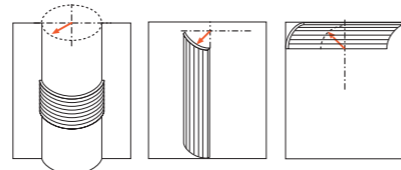

R min (cm) R** min (cm) R** min (cm)

Flex Radius	R min (cm)	R* min (cm)	Flex Radius	R min (cm)	R* min (cm)	Flex Radius	R min (cm)	R* min (cm)	Flex Radius	R min (cm)	R* min (cm)	Flex Radius	R min (cm)	R** min (cm)
C211F	250		CX100F	200		SX104F	40		P3020F	50	180	W108F	30	40
C213F	280		CX106F	360		SX105F	30		P4020F	40	200	W109F	30	40
C215F	160		CX109F	160		SX118F	40		P4025F	70		W110F	30	40
C217F	380		CX110F	180		SX137F	40		P5021F	20	70	W111F	30	40
C220F	400		CX123F	280		SX138F	40		P7070F	30	230	W114F	30	40
C230F	150		CX124F	160		SX155F	30		P8020F	40	130	W116F	30	40
C240F	270		CX127F	240		SX157F	35	260	P8030F	20	70	W119F	30	40
C250F	70		CX188F	110		SX162F	20	80	P8040F	30		W214F	30	40
C321F	140		CX189F	90		SX163F	35		P8050F	80	200			
C333F	300		CX190F	30	130	SX165F	40		P9010F	40	310	WX205F	30	40
C334F	380		CX199F	200		SX172F	35		P9050F	20	60	WX210F	30	40
C339F	380					SX173F	45		P9900F	20	25	WX211F	30	40
C341F	400					SX180F	45							
C373F	100					SX182F	35	100	PX103F	20	80			
C901F	600					SX183F	40		PX120F	30	110			
C902F	600					SX184F	45		PX144F	20	220			
						SX187F	40		PX175F	30	80			
						SX194F	25	80	PX198F	70				
						SX195F	30		PX201F	30	80			
						SX207F	40		PX202F	60	150			
									PX209F	20	70			
						DX174F	60	300