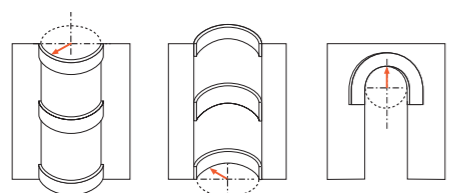

Orac Flex (F) - Listado radio mínimo de referencias flexibles

R min (cm) R min (cm) R* min (cm)