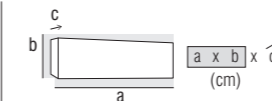

Perfiles multifuncionales

Duopolymer®
F = Orac Flex

			precio € /metro IVA excl.	precio € /pza. IVA excl.	EAN CODE /pza.
SQUARE					
CX190	200 x 3 x 2	20	7,44	14,88	5414433018313
CX190F	200 x 3 x 2	50	29,76	59,50	5414433018351
SX194	200 x 2 x 1	60	3,00	5,98	5414433023522
SX194F	200 x 2 x 1	56	11,96	23,93	5414433023560
SX162	200 x 4 x 1	36	4,26	8,51	5414433018764
SX162F	200 x 4 x 1	60	17,02	34,05	5414433017170
SX157	200 x 6,6 x 1,3	39	6,72	13,44	5414433018696
SX157F	200 x 6,6 x 1,3	28	26,88	53,75	5414433013462
DX157-2300	230 x 6,6 x 1,3	27	6,72	15,47	5414433007768
SX163	200 x 10,1 x 1,3	26	9,18	18,38	5414433018801
SX163F	200 x 10,1 x 1,3	18	36,76	73,52	5414433016203
DX163-2300	230 x 10,1 x 1,3	18	9,20	21,16	5414433009748
SX168	200 x 15,1 x 1,4	17	14,88	29,75	5414433018825
SX207	200 x 25 x 1,3	10	24,80	49,59	5414433026011
SX207F NUEVO	200 x 25 x 1,3	9	74,38	148,76	5414433029128
CASCADE					
SX182	200 x 5 x 1,3	21	5,38	10,74	5414433018788
SX182F	200 x 5 x 1,3	36	21,50	42,98	5414433017453
SX183	200 x 7,5 x 1,3	34	7,62	15,24	5414433018740
SX183F	200 x 7,5 x 1,3	24	30,48	60,96	5414433017477
SX184	200 x 11 x 1,3	20	10,74	21,49	5414433018726
SX184F	200 x 11 x 1,3	15	42,98	85,95	5414433017491
SX212	200 x 17 x 1,3	16	21,50	42,98	5414433028367
NUEVO					
STEPS					
PX198	200 x 8,3 x 2	24	13,22	26,45	5414433024512
PX198F	200 x 8,3 x 2	20	34,68	69,37	5414433025687
U-STEPS					

Duopolymer®
F = Orac Flex

precio €
/metro
IVA excl.

precio €
/pza.
IVA excl.

EAN CODE
/pza.

HIGH LINE

SX187	200 x 7,5 x 1,2	34	9,92	19,83	5414433018337
SX187F	200 x 7,5 x 1,2	26	39,68	79,34	5414433018375
SX180	200 x 12 x 1,6	16	17,06	34,12	5414433016005
SX180F	200 x 12 x 1,6	11	68,24	136,46	5414433016302
SX181	200 x 20 x 2,2	8	28,40	56,79	5414433016029

Zócalos acabados en RAL9003

Duopolymer®

Posibilidad de otros acabados en colores RAL con un pedido mínimo

SX118-RAL9003	200 x 13,8 x 1,8	14	16,44	32,89	5414433019884
SX157-RAL9003	200 x 6,6 x 1,3	39	7,40	14,79	5414433019907
SX162-RAL9003	200 x 4 x 1	36	6,16	12,31	5414433027377
SX163-RAL9003	200 x 10,1 x 1,3	26	10,14	20,28	5414433019921
SX171-RAL9003	200 x 10 x 2,2	20	10,50	20,98	5414433027292
SX173-RAL9003	200 x 10 x 1,6	20	11,14	22,26	5414433019945
SX183-RAL9003	200 x 7,5 x 1,3	34	8,38	16,76	5414433019969
SX184-RAL9003	200 x 11 x 1,3	20	11,10	22,21	5414433019983